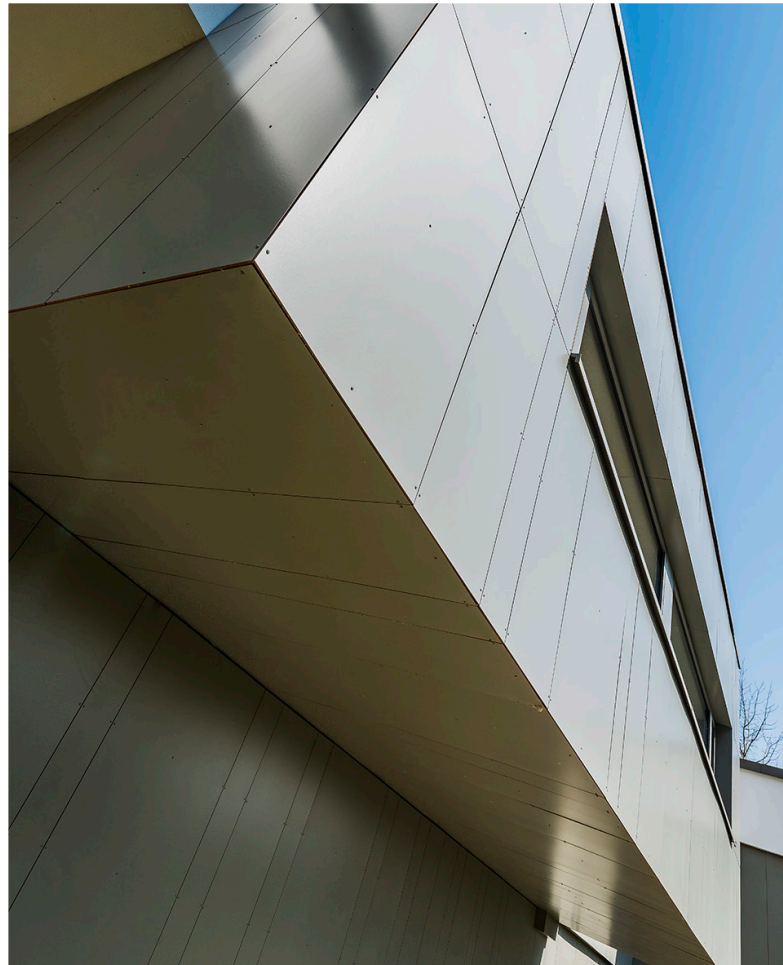

Projektissa käytetyt värit:
RAL 7039